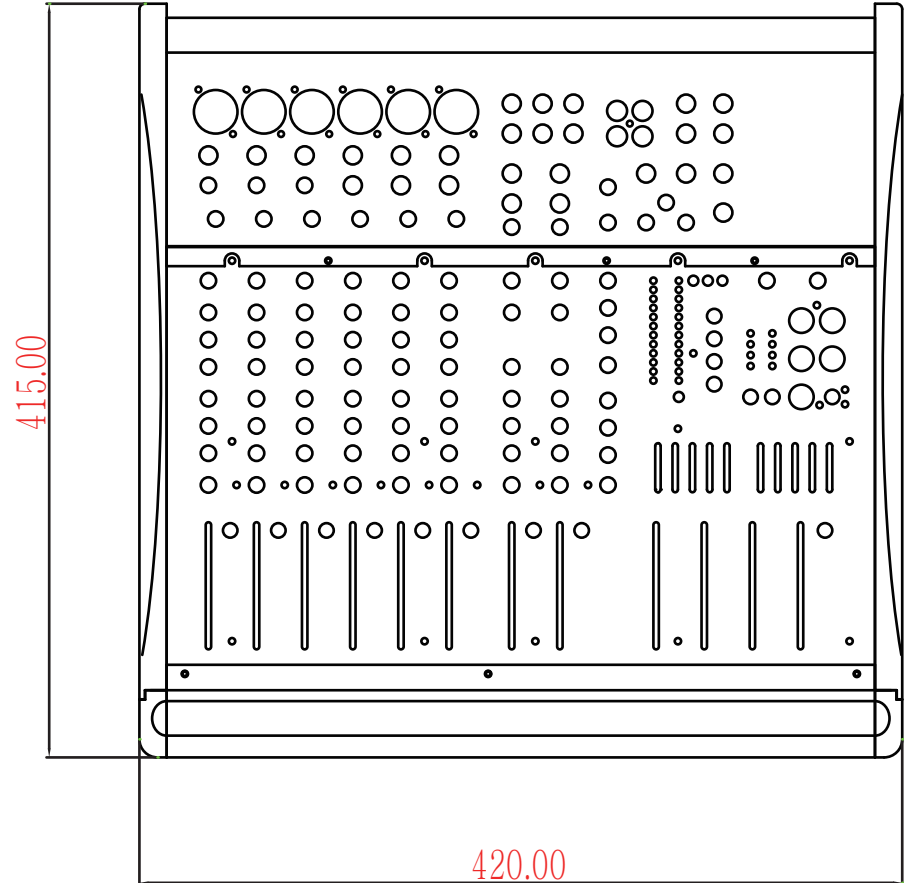

순번	변경근거	변경사유	일자	확인
▲				
▲				
▲				
▲				

모델	VM-14SDDR			
품명				
재질		수량	척도	단위
		1	1:1	M/M
도번		DRAWN	CHECK	APPROV
STK-PROFESSIONAL AUDIO				