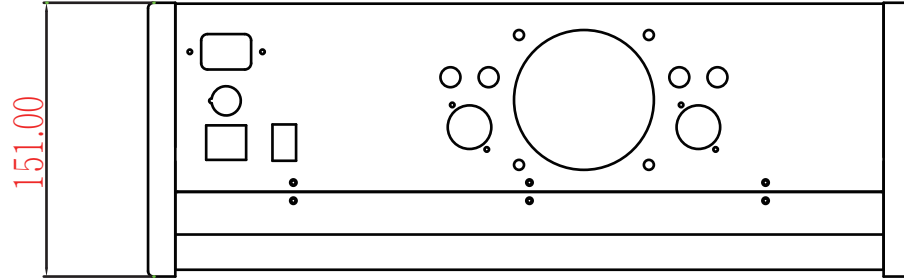

순번	변경근거	변경사유	일자	확인
▲				
▲				
▲				
▲				

모델	VM-14SDDR			
품명				
재질		수량	척도	단위
		1	1:1	M/M
도번		DRAWN	CHECK	APPROV
STK-PROFESSIONAL AUDIO				